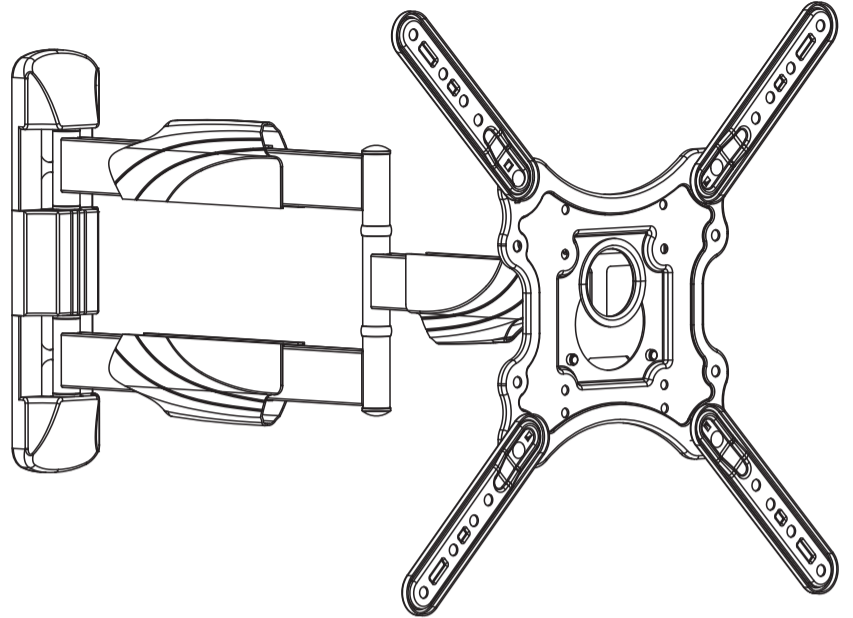

AR الرجاء قراءة دليل الإرشادات بالكامل قبل البدء في التركيب والتجميع. إذا كنت تود أن تجد تفصيل أي التعليمات أو التحذيرات، فراجع الاتصال بالموزع المحلي لتطلب المساعدة. تتأكد من أن السطح الذي ستستخدمه هذا المنتج مع منتجات ذات أوزان أكبر من الأوزان المرفقة الشار لها إلى صورتها الأصلية. يجب عدم التعرض لآسنة شخصية خطيرة.

- يجب ربط الحوامل كما هو موضح في إرشادات التجميع. قد يؤدي تركيب الحامل بشكل غير صحيح إلى حدوث تلف أو التعرض لآسنة شخصية خطيرة.
- يجب استخدام معدات السلامة والأدوات المناسبة. يجب تركيب هذا المنتج فقط بمعرفة الشخص المختص.
- لقد تم تصميم هذا المنتج لتركيبه على جدران تحتوي على عروق خشبية، أو جدران من الخرسانة المسلحة، أو جدران طوبية.
- تأكد من أن السطح الذي ستستخدمه كل أوزان المعدات معلومة على وزن الأجهزة والمكونات الملحقة بها.
- استخدم مسامير التركيب المرفقة ولا تغرط في الحائط.
- يحتوي هذا المنتج على عناصر صغيرة قد يؤدي ابتلاعها إلى الإصابة بالاختناق. أخطأ هذه العناصر بعيد.
- هذا المنتج مخصص للاستخدام المنزلي فقط. قد يؤدي استخدام هذا المنتج خارج المنزل إلى تعطله أو حدوث إصابة شخصية.
- هذه المنتجات التي تحتوي عليها قائمة المكونات مرفقة مع المنتج قبل البدء في التركيب. إذا كنت تود هناك أي مكونات مفقودة أو معيبة، فراجع الاتصال بالموزع المحلي لتطلب الحصول على بديل لها.

الصيغة: يتحقق أن السداد محكم وآمن لإستخدامه على فترات منتظمة (على الأقل كل ثلاثة شهور).

הוראות התקנה

מתקן תלייה זז למסכים שטוחים LED ו-LCD

יש לקרוא את הוראות ההתקנה היטב לפני השימוש